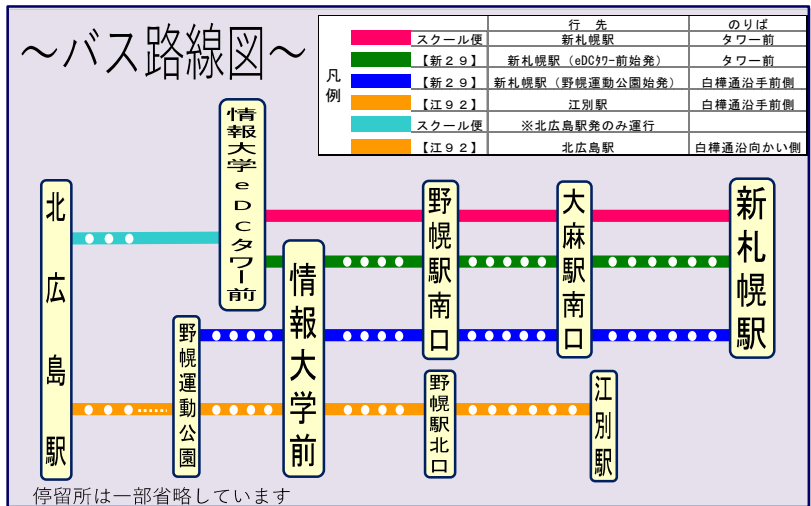

【情報大学→北広島】

| 主な停留所／行先 | 北広島駅 | |
|-------------|------|-------|
| 江別駅前 | 7:50 | 17:00 |
| 野幌駅北口（②のりば） | 8:01 | 17:11 |
| eDCタワー前（構内） | ∥ | ∥ |
| 情報大学前（白樺通沿） | 8:10 | 17:18 |
| 野幌運動公園 | 8:16 | 17:24 |
| 北の台 | 8:35 | 17:43 |
| 広島市街 | 8:37 | 17:45 |
| 東部小学校前 | 8:38 | 17:46 |
| 北広島駅（東口） | 8:44 | 17:52 |

【新札幌→情報大学】

| 主な停留所／行先 | 野幌運動公園 | | | | | | | | | | | | | |
|-------------|--------|------|------|------|-------|-------|-------|-------|-------|-------|-------|-------|-------|-------|
| 新札幌駅（⑩のりば） | 7:01 | 7:33 | 8:03 | 8:40 | 9:23 | 10:26 | 11:26 | 12:26 | 13:26 | 14:26 | 15:30 | 16:37 | 17:37 | 18:37 |
| 厚別東小学校前 | 7:08 | 7:40 | 8:10 | 8:47 | 9:30 | 10:33 | 11:33 | 12:33 | 13:33 | 14:33 | 15:37 | 16:46 | 17:46 | 18:46 |
| 文京台入口 | 7:09 | 7:41 | 8:11 | 8:48 | 9:31 | 10:34 | 11:34 | 12:34 | 13:34 | 14:34 | 15:38 | 16:47 | 17:47 | 18:47 |
| 北翔大学前・礼学院大前 | 7:11 | 7:43 | 8:13 | 8:50 | 9:33 | 10:36 | 11:36 | 12:36 | 13:36 | 14:36 | 15:40 | 16:49 | 17:49 | 18:49 |
| 大麻駅南口 | 7:13 | 7:45 | 8:15 | 8:52 | 9:35 | 10:38 | 11:38 | 12:38 | 13:38 | 14:38 | 15:42 | 16:51 | 17:51 | 18:51 |
| 野幌駅南口（⑤のりば） | 7:25 | 7:55 | 8:27 | 9:02 | 9:46 | 10:50 | 11:50 | 12:50 | 13:50 | 14:51 | 15:55 | 17:03 | 18:03 | 19:01 |
| 情報大学前（白樺通沿） | 7:31 | 8:01 | 8:33 | 9:08 | 9:52 | 10:56 | 11:56 | 12:56 | 13:56 | 14:57 | 16:01 | 17:09 | 18:09 | 19:07 |
| 情報大学前（構内） | ∥ | ∥ | ∥ | ∥ | ∥ | ∥ | ∥ | ∥ | ∥ | ∥ | ∥ | ∥ | ∥ | ∥ |
| 野幌運動公園 | 7:41 | 8:11 | 8:43 | 9:18 | 10:02 | 11:06 | 12:06 | 13:06 | 14:06 | 15:07 | 16:11 | 17:19 | 18:19 | 19:17 |

【北広島→情報大学】

| 主な停留所／行先 | 江別駅前 | |
|--------------|------|-------|
| 北広島駅（東口③のりば） | 8:15 | 17:45 |
| 東部小学校前 | 8:16 | 17:46 |
| 広島市街 | 8:17 | 17:47 |
| 北の台 | 8:18 | 17:48 |
| 野幌運動公園 | 8:38 | 18:08 |
| 情報大学前（白樺通沿） | 8:43 | 18:13 |
| 情報大学前（構内） | ∥ | ∥ |
| 野幌駅北口 | 8:52 | 18:22 |
| 江別駅前 | 9:07 | 18:37 |