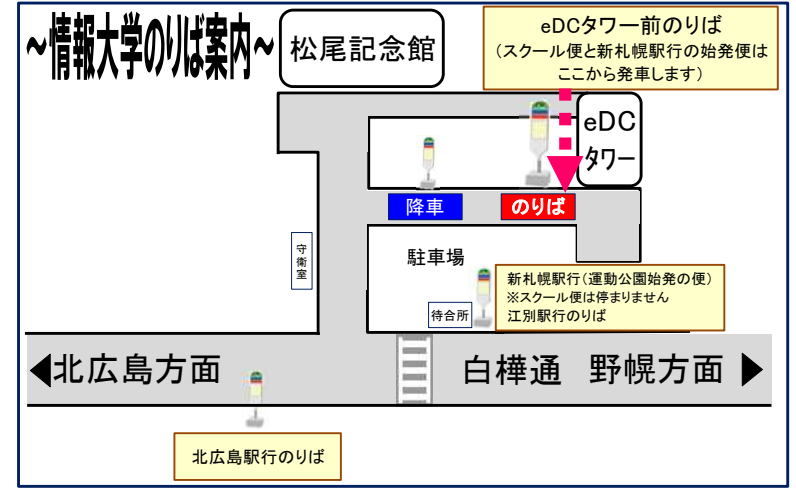

【情報大学→北広島】

| 主な停留所／行先 | 北広島駅 | |
|-------------|------|-------|
| 江別駅前 | 7:50 | 17:00 |
| 野幌駅北口（②のりば） | 8:01 | 17:11 |
| eDCタワー前（構内） | ∥ | ∥ |
| 情報大学前（白樺通沿） | 8:10 | 17:18 |
| 野幌運動公園 | 8:16 | 17:24 |
| 北の台 | 8:35 | 17:43 |
| 広島市街 | 8:37 | 17:45 |
| 東部小学校前 | 8:38 | 17:46 |
| 北広島駅（東口） | 8:44 | 17:52 |