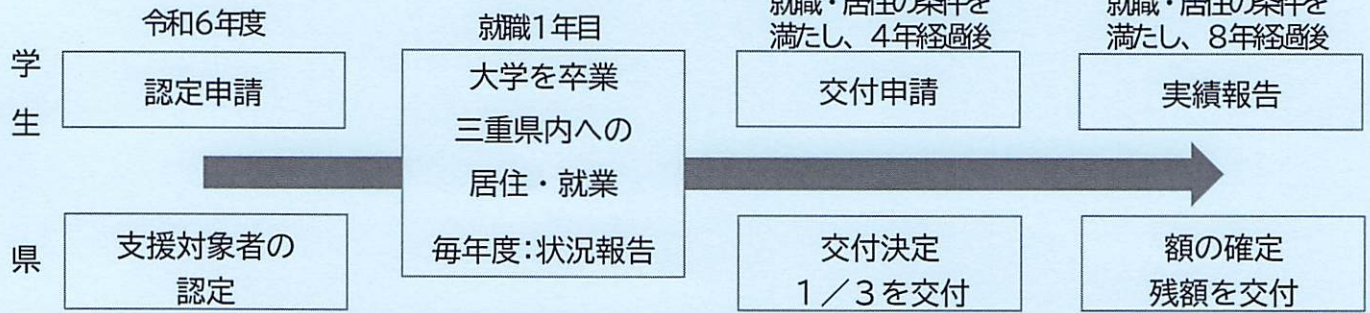

© PSP / T-e

お気軽にお問合せください！

三重県 人材確保対策課

☎ 059-224-3184

三重県 奨学金返還支援

助成金交付までの流れ

令和6年度に大学3年生の方が認定を受けた場合の例

基金造成にご協力いただいた個人・企業のご紹介